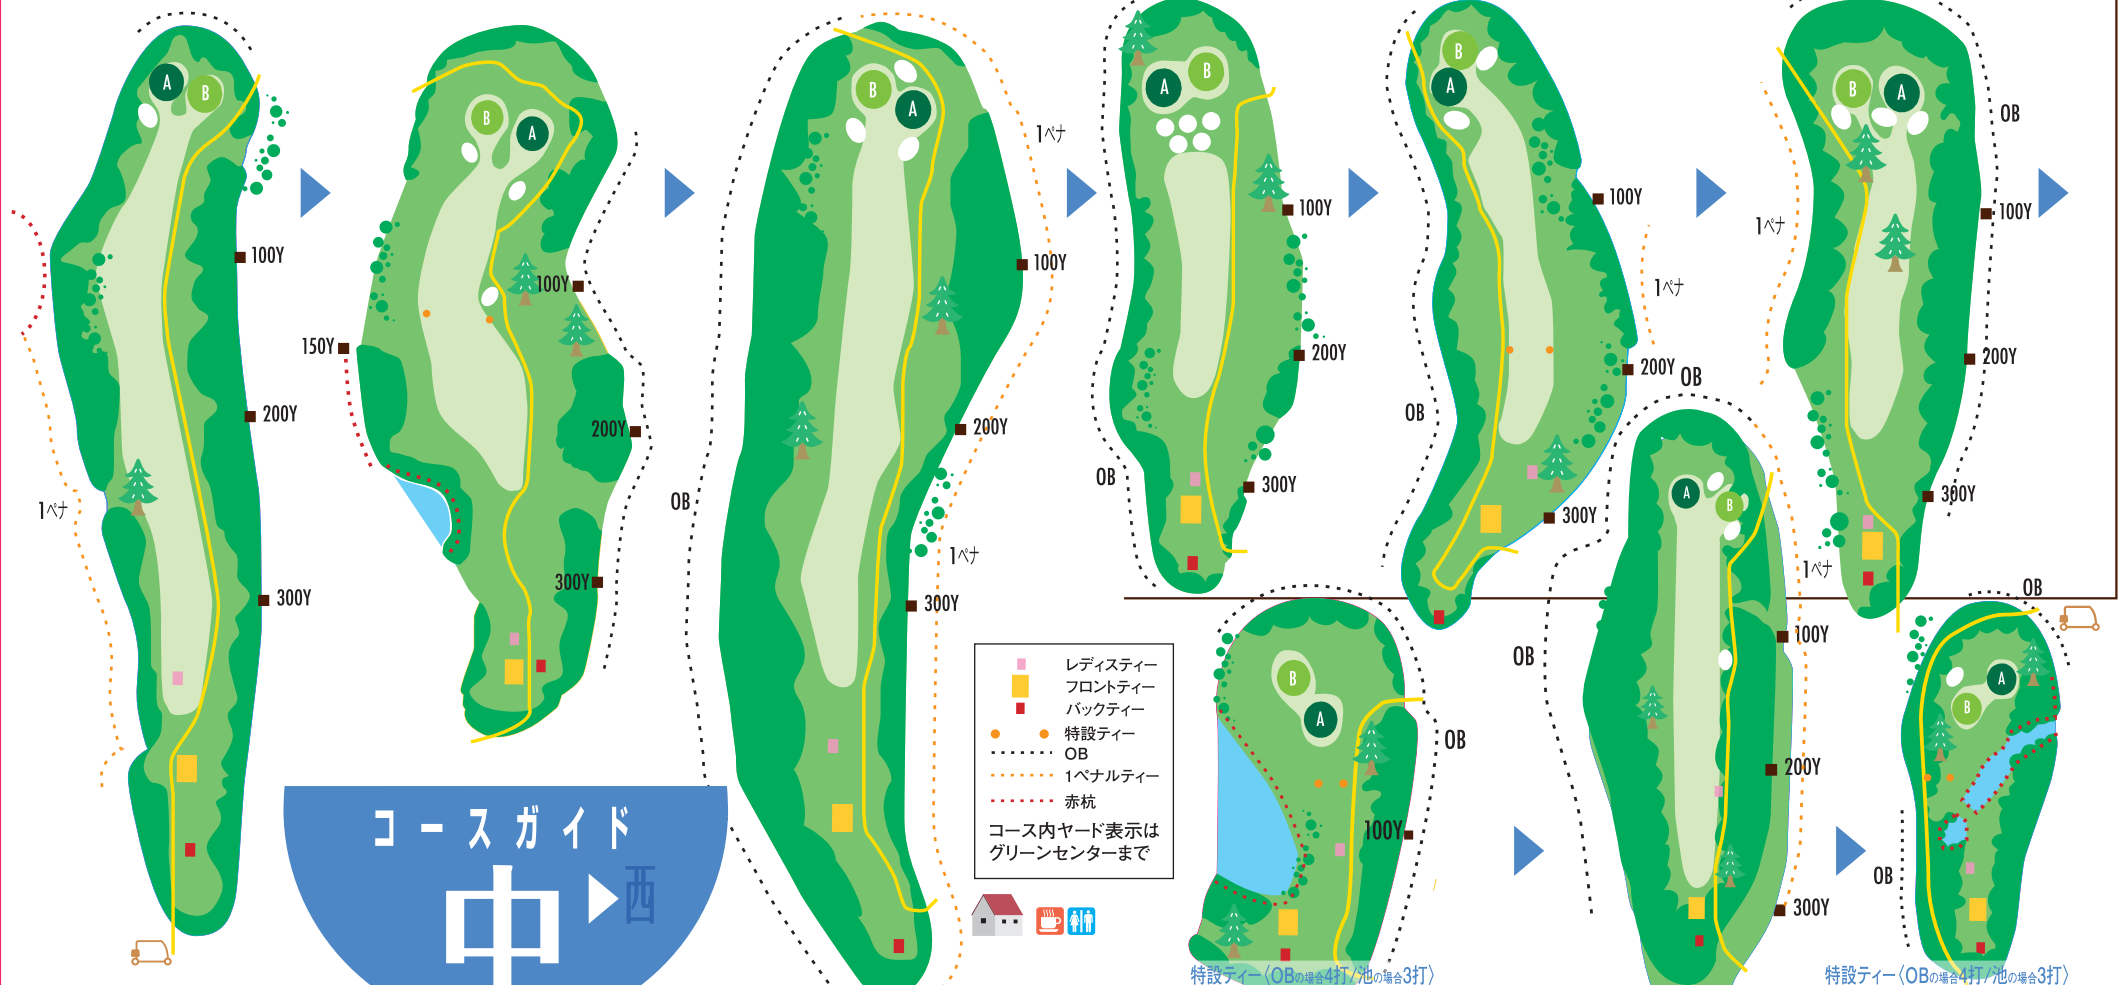

### 中5 PAR4

BackTee A.385y B.400y  
FrontTee A.360y B.375y  
LadiesTee A.322y B.337y

左ドックレグのミドルホール。左側はグリーンまでOB。グリーンは傾斜に注意。

### 中6 PAR4

BackTee A.318y B.326y  
FrontTee A.303y B.310y  
LadiesTee A.272y B.279y

右OB、左は第2打より、1ペナルティが続く。距離のないミドル。

コースガイド  
中 西

- レディースティー
  - フロントティー
  - バックティー
  - 特設ティー
  - OB
  - 1ペナルティ
  - 赤杭
- コース内ヤード表示はグリーンセンターまで